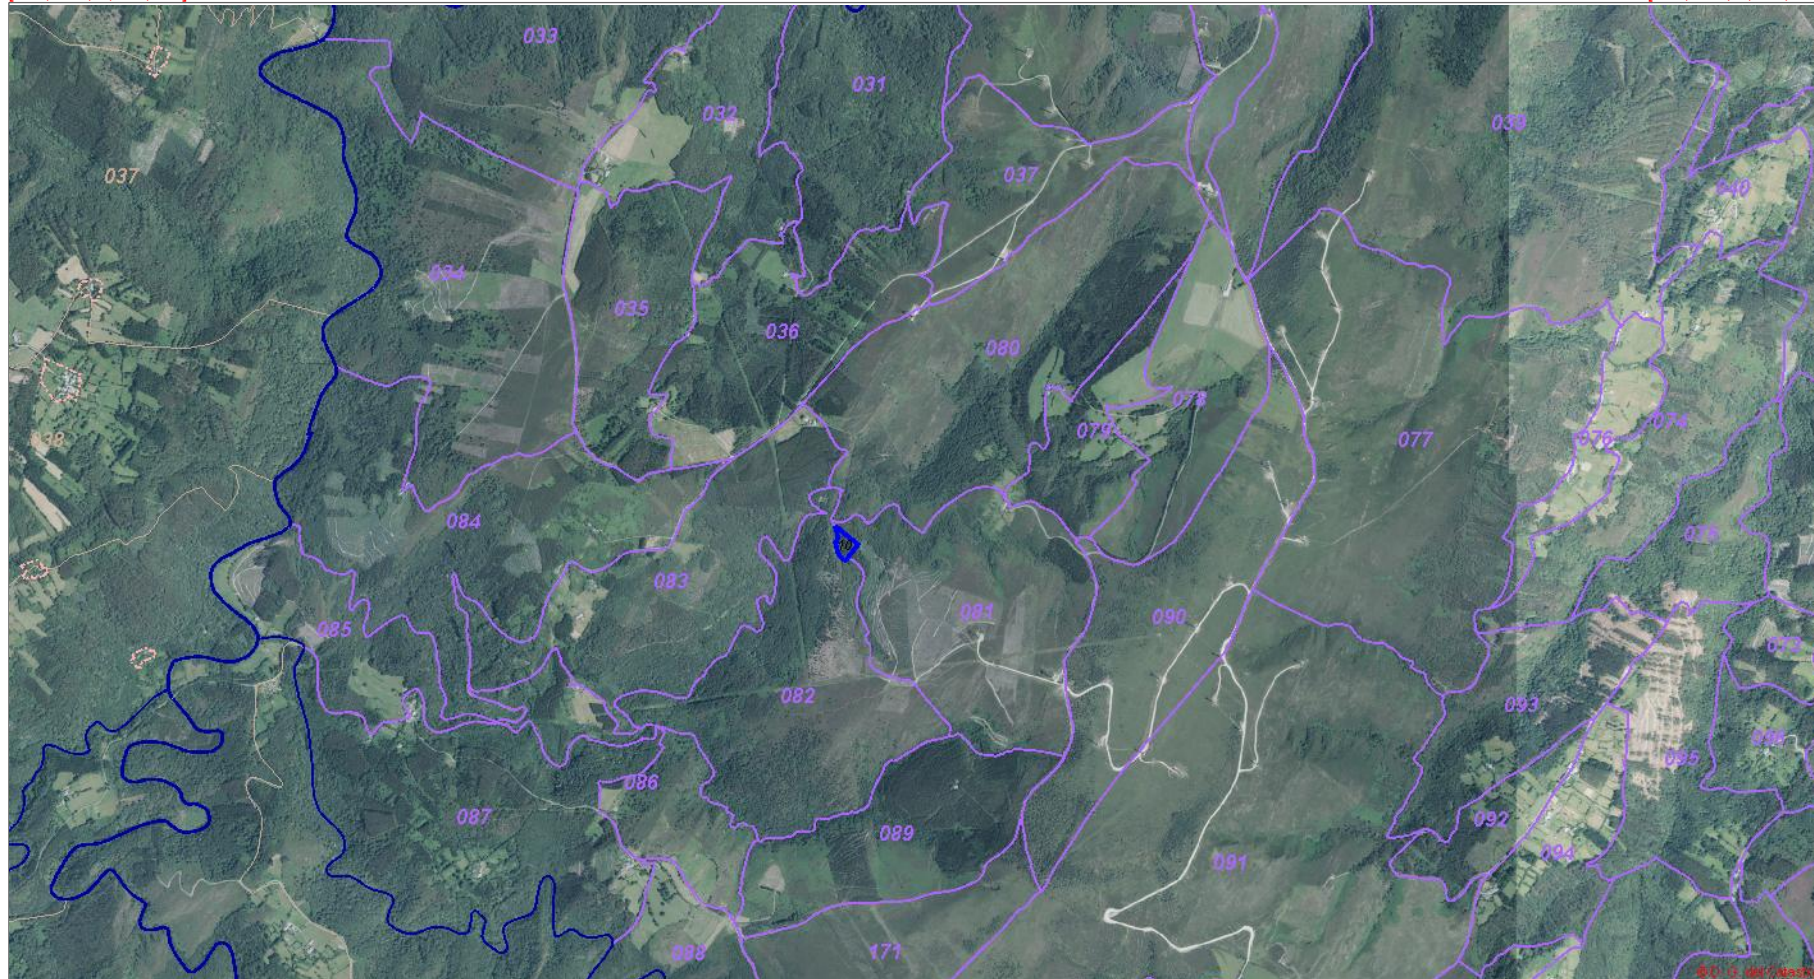

Coordenadas U.T.M. Huso: 29 ETRS89

ESCALA 1:30,000

500m 0 500 1000m

CARTOGRAFÍA CATASTRAL

Parcela Catastral: 27038A08100010

[599,958 ; 4,825,932]

[607,158 ; 4,825,932]

[599,958 ; 4,822,032]

[607,158 ; 4,822,032]