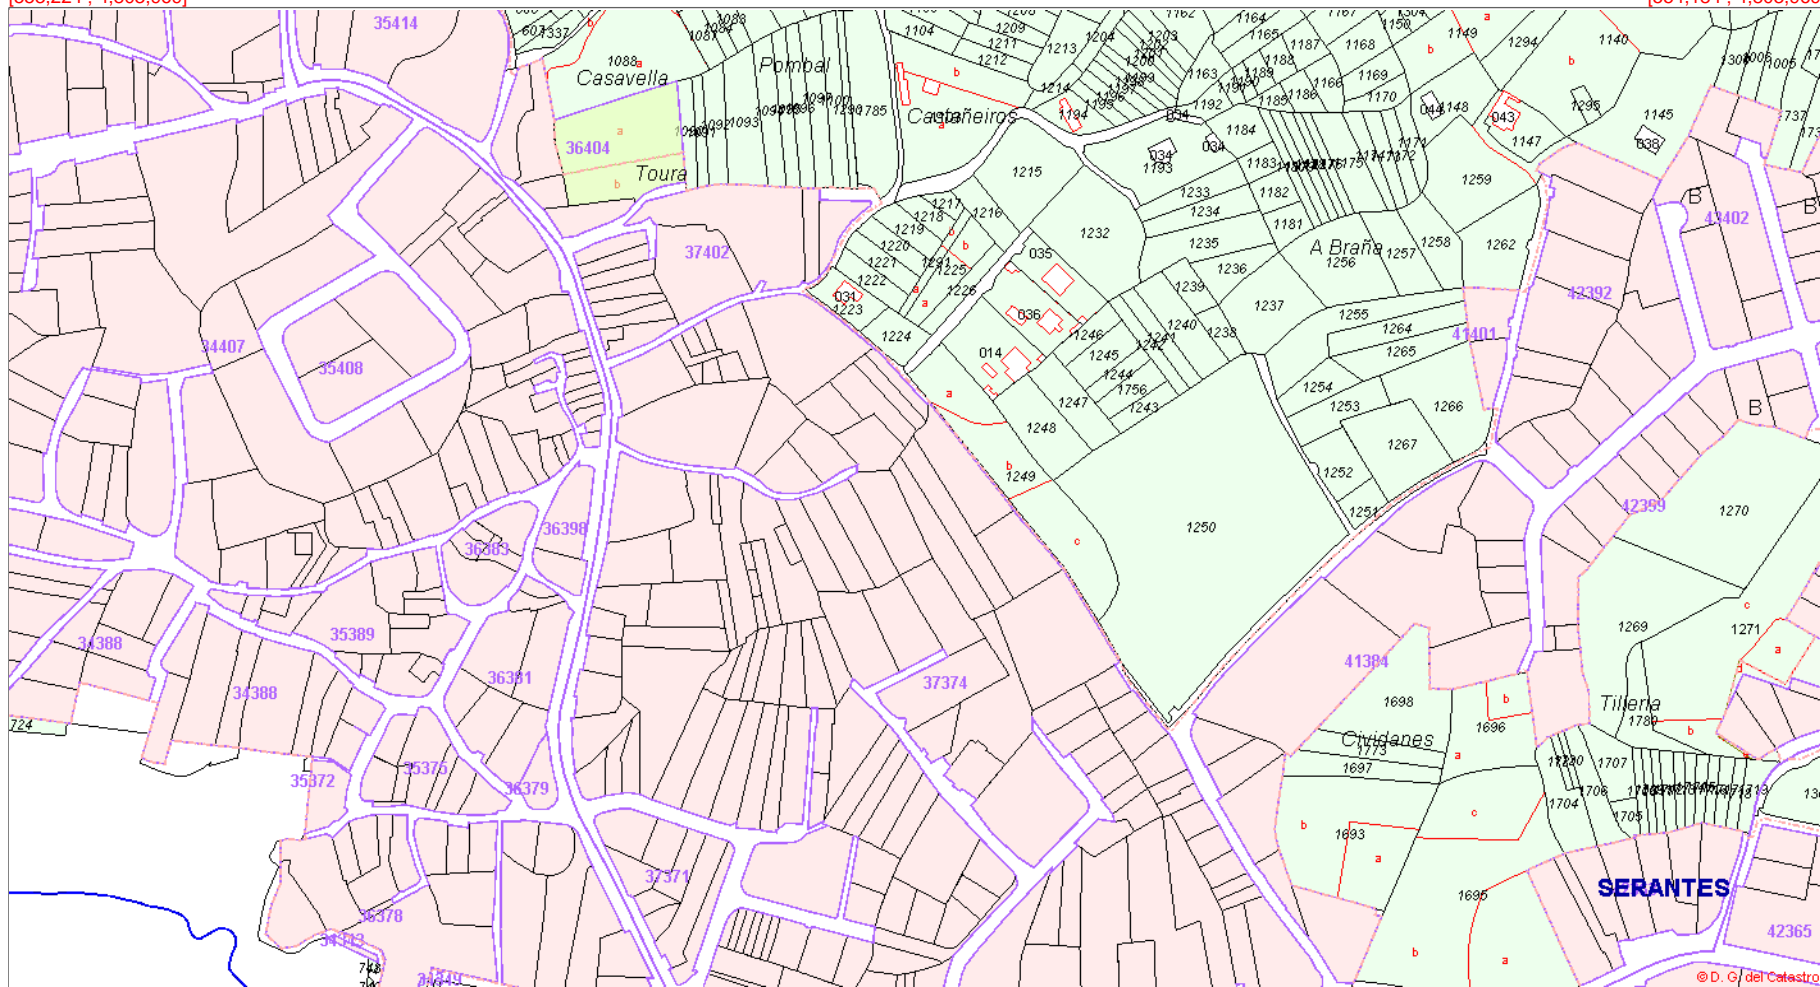

Coordenadas U.T.M. Huso: 29 ETRS89

ESCALA 1:4,000

100m 0 100 200m

[553,224 ; 4,803,969]

CARTOGRAFÍA CATASTRAL

Parcela Catastral: 4230203NJ5043S

[554,184 ; 4,803,969]

[553,224 ; 4,803,449]